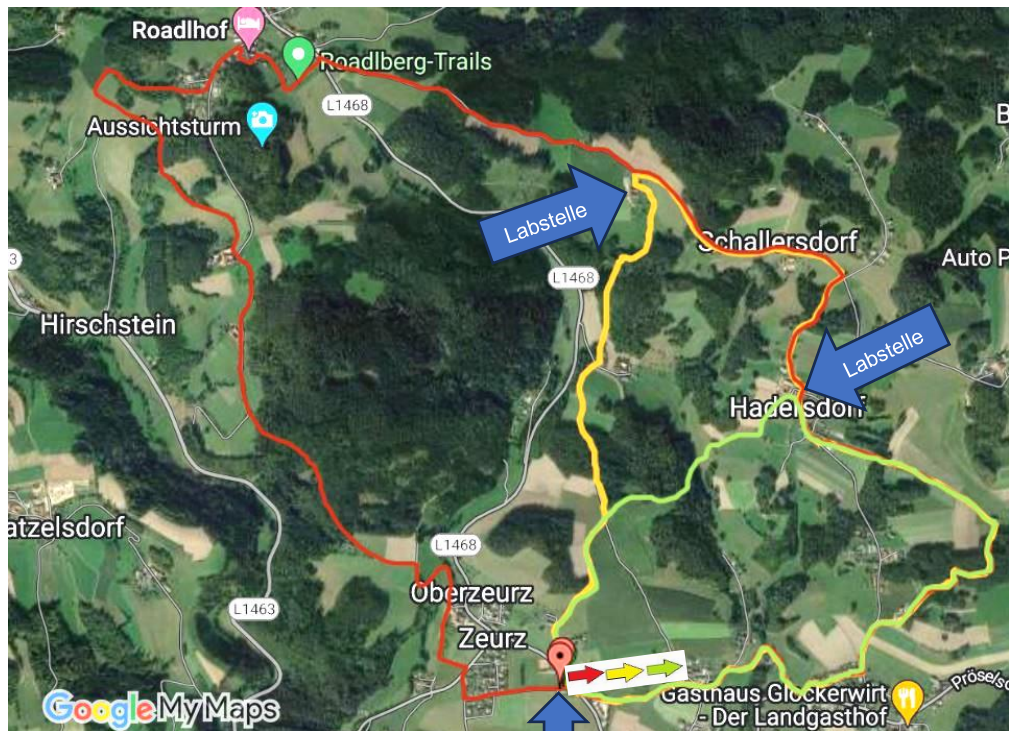

3 unterschiedlich lange Routen stehen zur Verfügung:

kurz 5 km

mittel 7 km

lang 11 km

Start & Ziel
Stocksporthalle → Mittagessen

ZVR: 814527244

Eintreffen und Anmeldung ab 8:00 Uhr

Startgeld: € 5,-

Liebe wanderfreudige Seniorinnen und Senioren!

Der Seniorenbund Alberndorf freut sich, den diesjährigen Bezirkswandertag ausrichten zu dürfen.

Unsere Wanderwege waren bemüht, schöne Wanderstrecken anzubieten, die auch in die benachbarten Gemeinden Neumarkt, Ottenschlag und Haibach führen.

Kurze Route 5 km:

Zeurz (Stocksporthalle Alberndorf) – Berbersdorf – Pröselsdorf – Hadersdorf (1. Labstelle, WC) – Berbersdorf – Zeurz

Mittlere Route 7 km:

Zeurz (Stocksporthalle Alberndorf) – Berbersdorf – Pröselsdorf – Hadersdorf – Parkfried – Schwarzau (2. Labstelle, WC) – Berbersdorf – Zeurz

Lange Route 11 km:

Zeurz (Stocksporthalle Alberndorf) – Berbersdorf – Pröselsdorf – Hadersdorf – Parkfried – Schwarzau – Wintersdorf – Hirschstein – Zeurz

Weitere Informationen
auf unserer Internetseite